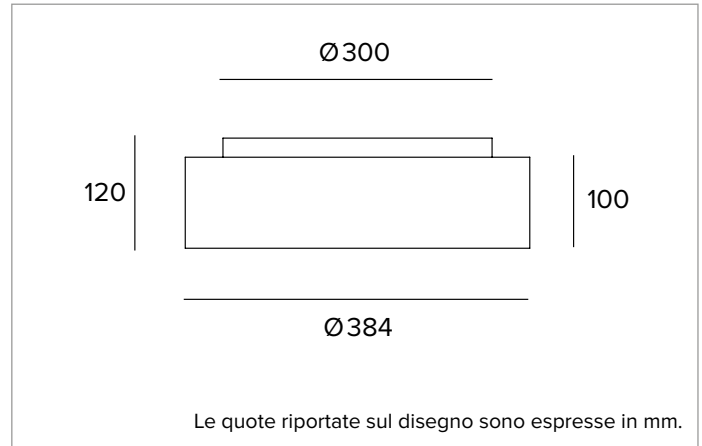

SORGENTE

LED Engine costituito da schede circolari auto dissipanti. Versione Tunable White su richiesta.

Classe di efficienza energetica: D

Potenza nominale: 13W

Flusso nominale: 2017lm

Indice resa cromatica: 80

Rf: 82,9

Rg: 97

CCT nominale: 3000K

SDCM: 3

Durata utile (L80/B10): >50000h tq +25°C

CARATTERISTICHE ILLUMINOTECNICHE

Versione UGR Diretta: Diffusore inferiore microprismatico in PMMA trasparente e filtro diffusore. UGR<19 e L65<3000 cd/m² (EN-12464).

Emissione: DOWN UGR

Rendimento ottico: 72%

Flusso apparecchio: 1458lm

Efficienza luminosa: 97lm/W

Sicurezza fotobiologica: Conforme al gruppo di rischio basso RG1

CARATTERISTICHE MECCANICHE

Corpo in alluminio estruso calandrato.

Colore e finitura: Nero profondo

Dimensioni: D=384mm

Peso: 3,6Kg

Grado di protezione: IP20 per la parte incassata

Grado di protezione: IP40 per la parte in vista

CARATTERISTICHE ELETTRICHE

Alimentazione integrata elettronica ON-OFF. Emergency Pack disponibile su richiesta. Equipaggiato con connettore rapido per il collegamento alla rete. Apparecchio conforme EN 60598-2-22 per alimentazione da un sistema di emergenza centralizzato CPSS (Central Power Supply System, comunemente chiamato soccorritore), non incorporato nell'apparecchio - escluso aree ad alto rischio. La potenza e il flusso di default sono pari al 100% in AC e al 100% in DC.

Potenza apparecchio: 15W

Alimentazione: 220-240Vac 50/60Hz

Classe di isolamento: CLASSE 1

Tipo driver / Controllo: ON-OFF

Driver incluso: SI

Classe F: SI

SAFE FLICKER: PstLM=<1 e SVM=<0,4 (IEC TR 61547-1 e IEC TR 63158), a garanzia di una luce più confortevole e sicura

Temperatura ambiente: 0°C / +25°C

INSTALLAZIONE

Sistema di fissaggio in policarbonato predisposto per l'installazione a plafone e parete. Installazione a sospensione ed incasso tramite accessorio da ordinare separatamente.

NOTE

Disponibile su richiesta in versione 110-277Vac.

GARANZIA

5 anni.

A motivo dell'evoluzione tecnologica dei componenti elettronici i dati indicati sono soggetti ad aggiornamento e quindi deve essere richiesta conferma in fase d'ordine. Flusso luminoso e potenza elettrica presentano tolleranze di +/-10% rispetto al valore indicato. tq +25°C (CIE 121).

Si riserva la facoltà di apportare modifiche tecniche.

Targetti Sankey S.r.l.
Via Pratese, 164
50145 Firenze - Italy
Tel: +39 055 37911
targetti.com
targetti@targetti.com

CCIAA Firenze
Share Capital:
€ 500.000,00
VAT N. (IT):
01537660480
R.E.A.: FI-275656

TARGETTI